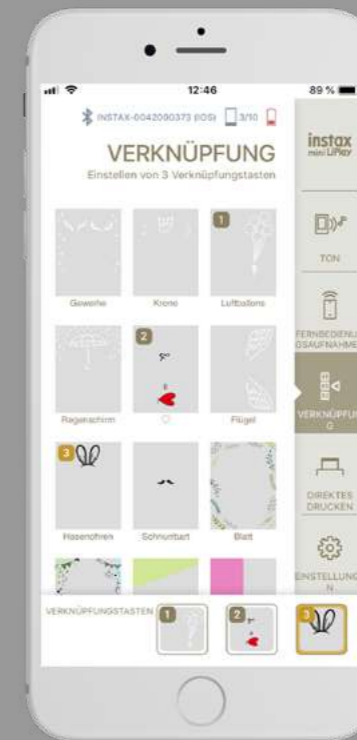

# instax mini LiPlay™ App

Mit der kostenlosen instax mini LiPlay™ App erweiterst Du den Funktionsumfang Deiner instax mini LiPlay™ Sofortbildkamera und machst sie zum Allroundtalent! Einfach herunterladen und Dein Smartphone via Bluetooth mit der instax mini LiPlay™ verbinden.

Sound-Funktion

Fernauslöser

Schnellzugriff

Direkt-Druck