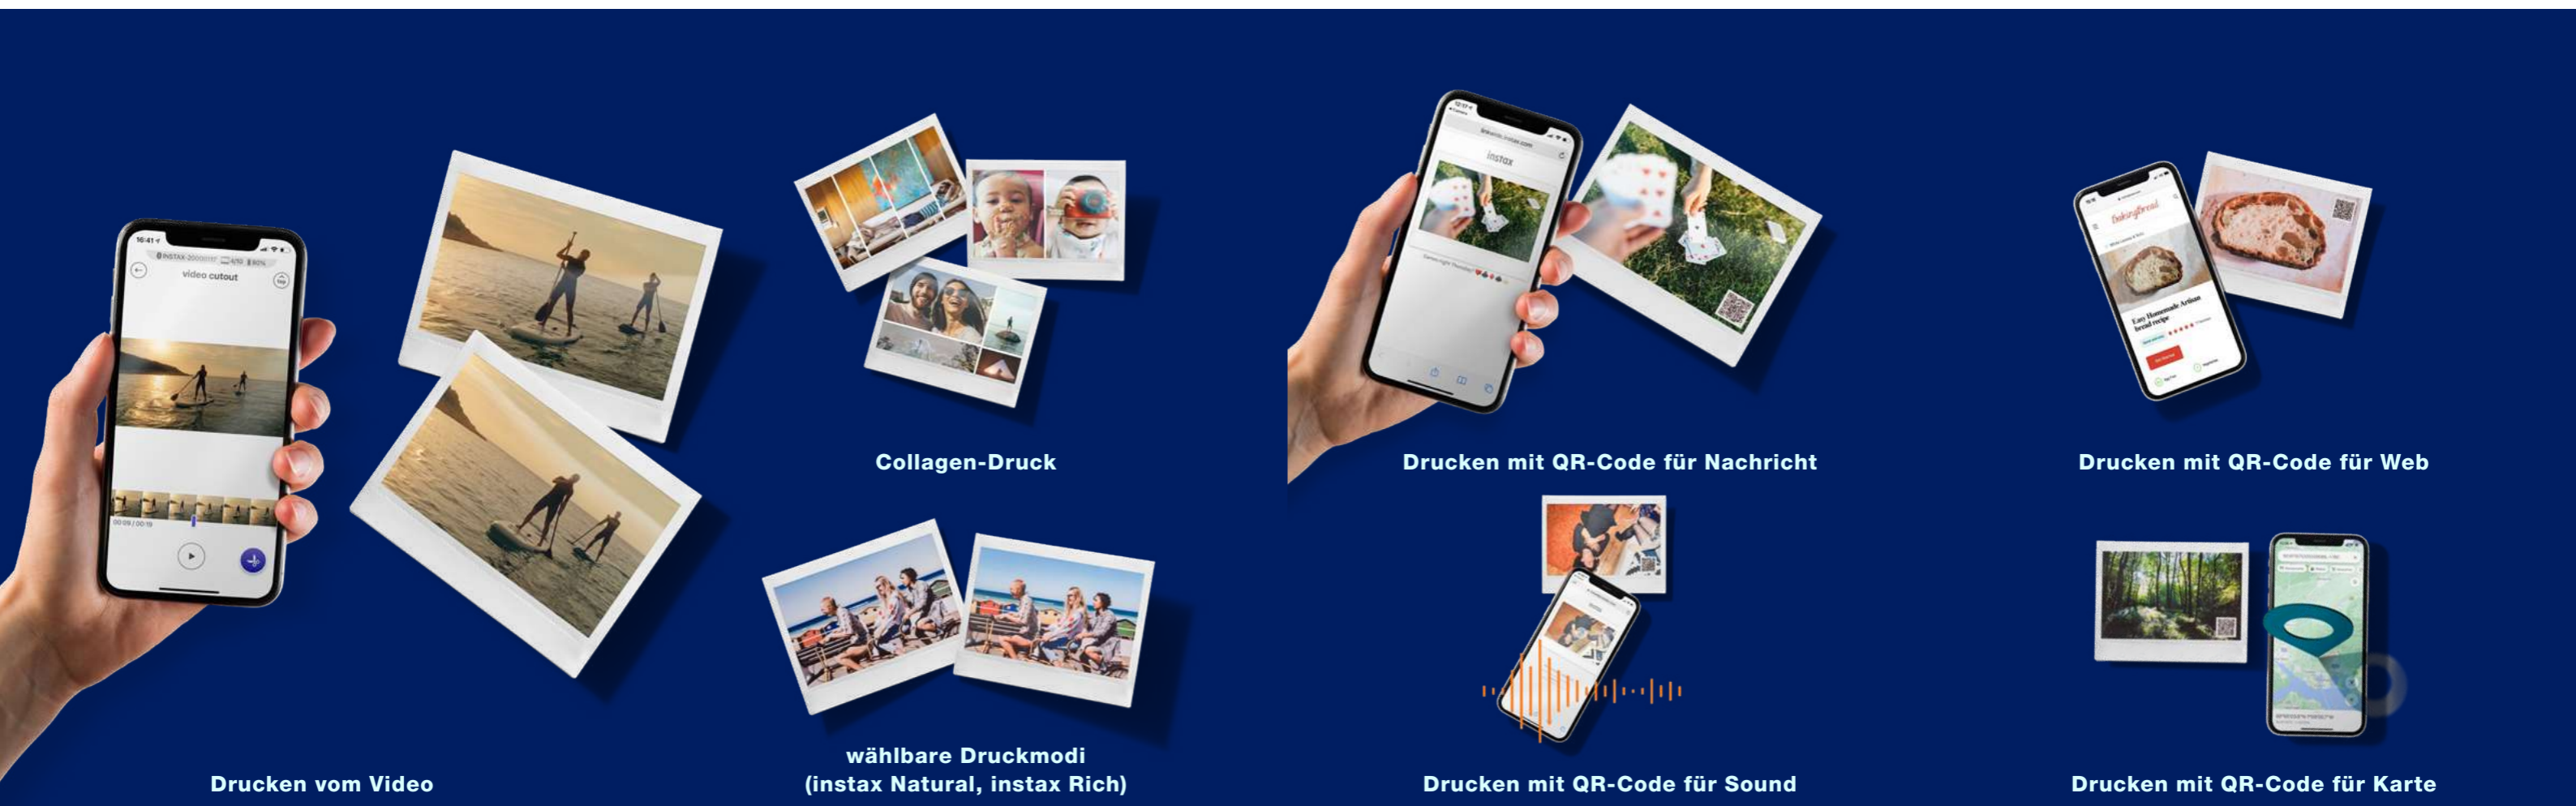

instax Link WIDE App

Alle Funktionen im Überblick! Mit der **instax Link WIDE App** hebst Du Dein instax Sofortbild auf ein neues Level. Die App ist kostenfrei sowohl für Android als auch iOS erhältlich.

Personalisiere Deine Aufnahme mit einem **QR-Code**, nutze den **Collagen-Druck** oder wähle einen von über tausend **Stickern** aus.

Drucken vom Video

Collagen-Druck

wählbare Druckmodi
(instax Natural, instax Rich)

Drucken mit QR-Code für Nachricht

Drucken mit QR-Code für Sound

Drucken mit QR-Code für Web

Drucken mit QR-Code für Karte