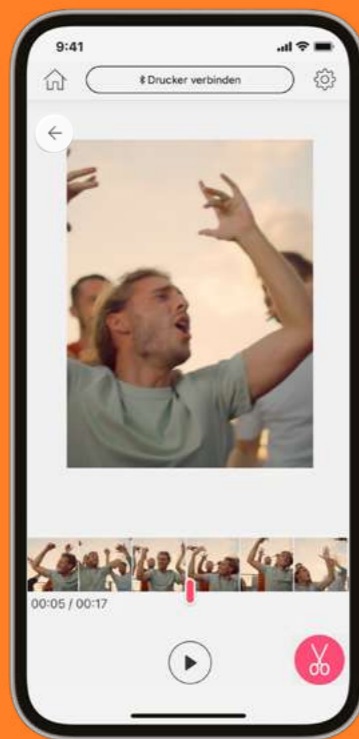

# instax mini Link App

JETZT BEI  
Google Play

Laden im  
App Store

Via Bluetooth kannst Du beide mini Link Modelle mit der **instax mini Link App** verbinden. Sende Deine Lieblingsfotos einfach vom Smartphone direkt auf Deinen Printer. Die **instax mini Link App** ist kostenfrei sowohl für Android als auch iOS erhältlich.

Bilder aufnehmen

Sofortbilder aus Videos

Rahmendruck

Collagen

Match-Test

Remote Live View

# instax SQUARE Link

Der **instax SQUARE Link** ist ein Smartphonedrucker, der nicht nur Fotos Deines Smartphones in instax Sofortbilder verwandelt, sondern Dich auch mit Deinen Lieblingsmenschen verbindet.